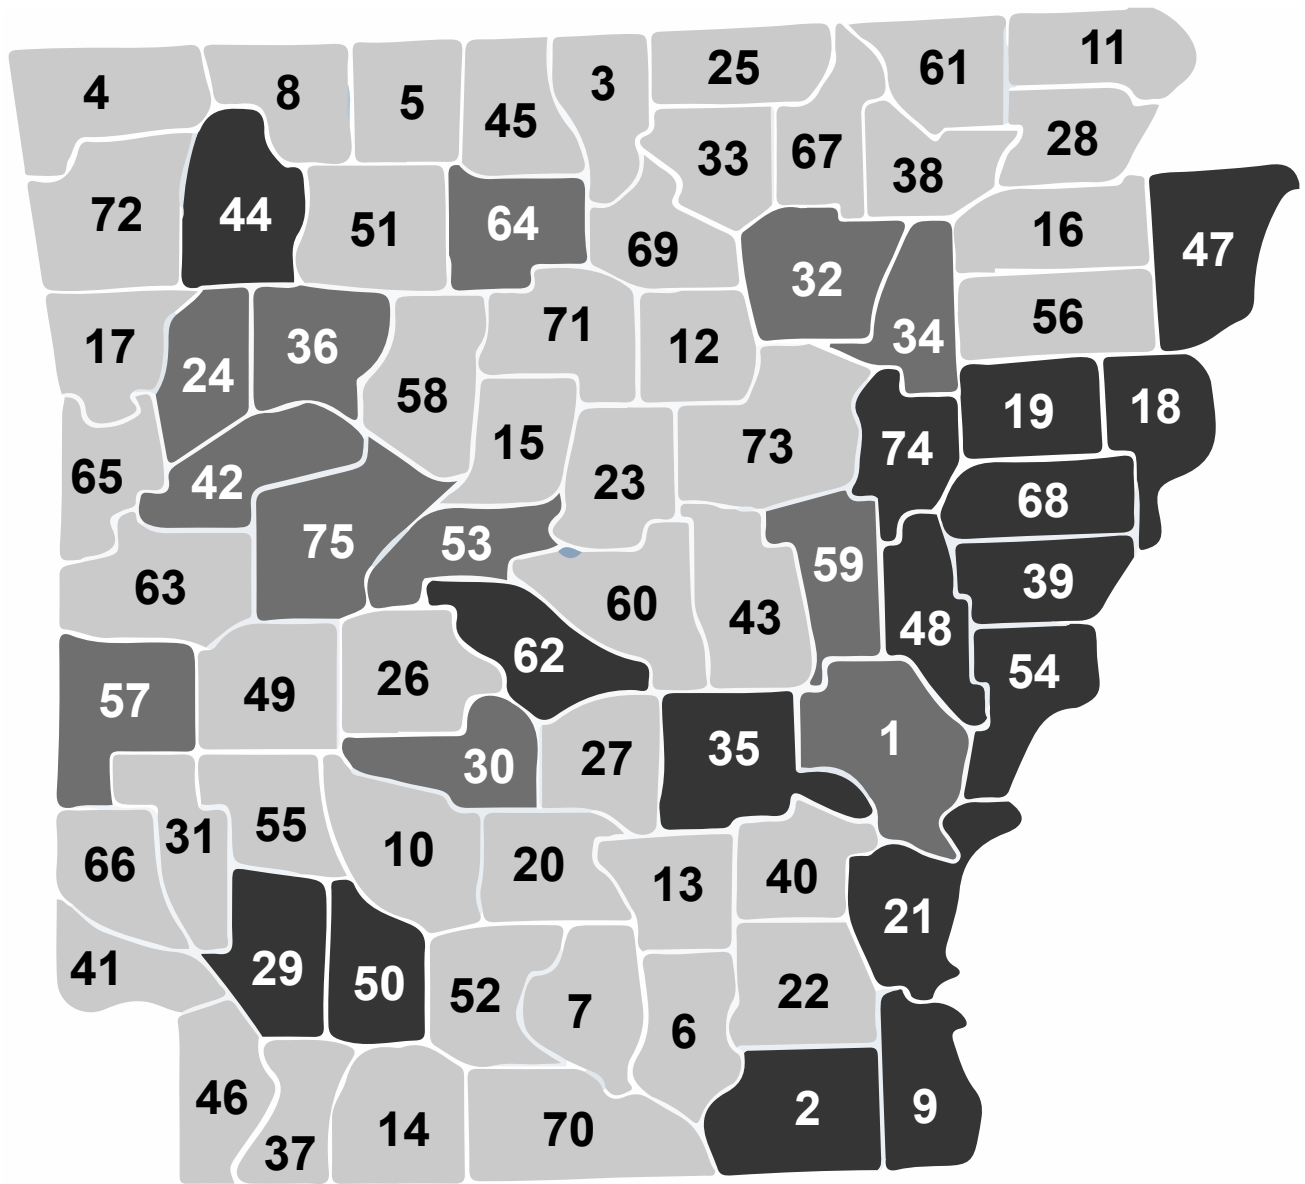

1. Arkansas
2. Ashley
3. Baxter
4. Benton
5. Boone
6. Bradley
7. Calhoun
8. Carroll
9. Chicot
10. Clark
11. Clay
12. Cleburne
13. Cleveland
14. Columbia
15. Conway
16. Craighead
17. Crawford
18. Crittenden
19. Cross
20. Dallas
21. Desha
22. Drew
23. Faulkner
24. Franklin
25. Fulton
26. Garland
27. Grant
28. Greene
29. Hempstead
30. Hot Springs
31. Howard
32. Independence
33. IZard
34. Jackson
35. Jefferson
36. Johnson
37. Lafayette
38. Lawrence

39. Lee
40. Lincoln
41. Little River
42. Logan
43. Lonoke
44. Madison
45. Marion
46. Miller
47. Mississippi
48. Monroe
49. Montgomery
50. Nevada
51. Newton
52. Ouachita
53. Perry
54. Phillips
55. Pike
56. Poinsett
57. Polk
58. Pope
59. Prairie
60. Pulaski
61. Randolph
62. Saline
63. Scott
64. Searcy
65. Sebastian
66. Sevier
67. Sharp
68. St. Francis
69. Stone
70. Union
71. Van Buren
72. Washington
73. White
74. Woodruff
75. Yell

MAP LEGEND

- Conservative
- Moderate
- Liberal

FRANDEN | FARRIS | QUILLIN
GOODNIGHT + ROBERTS